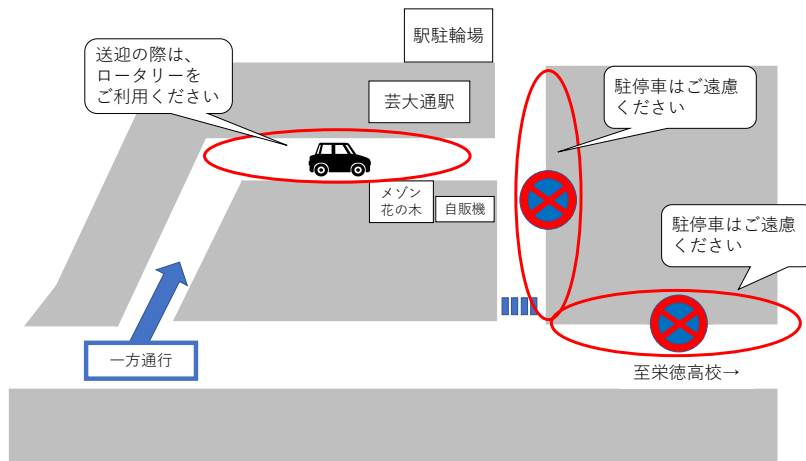

生活指導部からのお願い

芸大通駅周辺の車での送迎、及び自転車通学に関するお願いです。通学時間帯の芸大通駅周辺は、車、自転車、歩行者で大変混雑し危険な状態です。栄徳生の安全を守るため、そして地域住民の皆さんにご迷惑をかけないためにも、是非ご理解、ご協力のほど宜しくお願いします。

1. 車での送迎について

送迎は芸大通駅ロータリーをご利用ください。芸大通駅から栄徳高校に至るまでの車道での駐停車は、渋滞の原因となるため、ご遠慮いただきますようお願い致します。

2. 自転車通学について

グリーンロードから芸大通駅に出る下り坂(階段あり)は、十分にスピードを落とし、歩道に出る時は一時停止をしてください。また、芸大通駅から栄徳高校に至るまでの歩道、及び車道は、車や歩行者に注意し十分にスピードを落として走行してください。なお、歩道を走行する場合は、歩道の右側を走行してください。