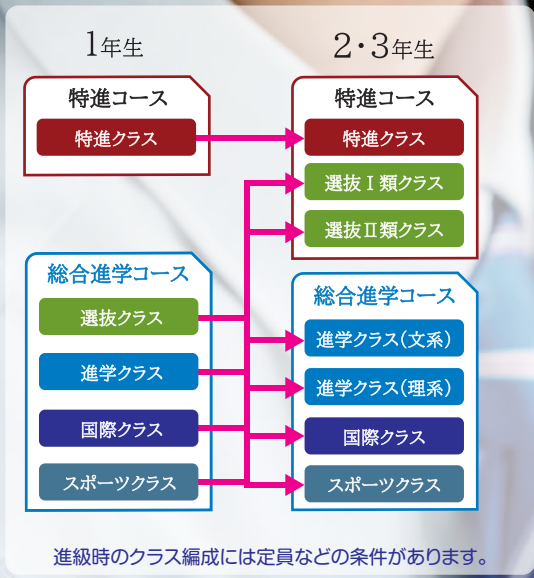

中学生 V	9:00 ~ 9:30	受付
	9:30 ~ 10:40	「高校入試チャレンジ」 国語・数学・英語 (各教科20分)を体験します。
	10:40 ~ 10:55	学校概要説明
	10:55 ~ 12:00	校内見学、部活動見学、 個別相談(希望者)
保護者 V	9:00 ~ 9:30	受付
	9:30 ~ 10:15	「栄徳高校の魅力」 「知って得する2027高校入試情報」
	10:15 ~ 12:00	校内見学、部活動見学、 個別相談(希望者)

申込

定員 中学生 210名・保護者 100名

申し込みはこちらの専用サイトから!

2026年
5月30日(土)9:00~
6月12日(金)23:59

申込期間

※定員になり次第受付終了です。

学校法人 愛知享栄学園
栄徳高等学校

〒480-1103 長久手市岩作三ヶ峯1-32 TEL 0561-62-5000 FAX 0561-62-5549