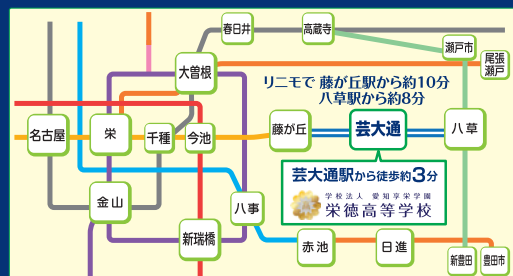

中学生 V	9:00 ~ 9:30	受付
	9:30 ~ 10:40	「高校入試チャレンジ」 国語・数学・英語 (各教科20分)を体験します。
	10:40 ~ 10:55	学校概要説明
	10:55 ~ 12:00	校内見学、部活動見学、 個別相談(希望者)
保護者 V	9:00 ~ 9:30	受付
	9:30 ~ 10:15	「栄徳高校の魅力」 「知って得する2027高校入試情報」
	10:15 ~ 12:00	校内見学、部活動見学、 個別相談(希望者)

申込

定員 中学生 210名・保護者 100名

申し込みはこちらの専用サイトから!

2026年
5月30日(土)9:00~
6月12日(金)23:59

申込期間

※定員になり次第受付終了です。

学校法人 愛知享栄学園
栄徳高等学校

〒480-1103 長久手市岩作三ヶ峯1-32 TEL 0561-62-5000 FAX 0561-62-5549

●栄徳高校をもっと知りたいみなさんへ <https://www.eitoku-h.ed.jp>

●質問や問い合わせは、メールでもどうぞ info@eitoku-h.ed.jp

- 駐車場の用意はございません。**公共交通機関でお越しください。
- 掲載されている内容については中止や変更となる場合があります。予めご了承ください。最新情報は、本校ホームページをご覧ください。

名古屋から約35分

栄から約30分