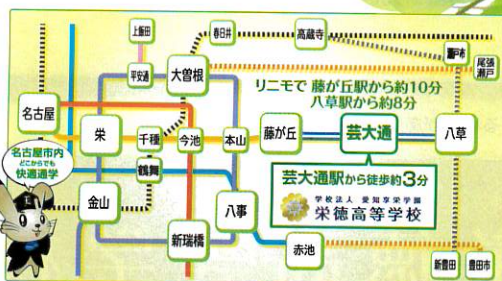

部活動体験

(個別相談会も同時開催します。)

※詳しくは裏面をご覧ください。

学校法人 愛知享栄学園

栄徳高等学校

〒480-1103 長久手市岩作三ヶ峯1-32 TEL 0561-62-5000 FAX 0561-62-5549

●栄徳高校をもっと知りたいみなさんへ <http://www.eitoku-h.ed.jp>

●質問や問い合わせは、メールでもどうぞ info@eitoku-h.ed.jp

- 駐車場に限りがありますので、公共交通機関でお越しください。
- 当日スクールバスを運行します。希望する生徒は中学校の先生まで申し出てください。

生徒・保護者対象

栄徳高等学校 講座・コース・部活動体験

夏の学校見学会

日時

令和元年 **8月17日(土)**

9:30~12:00 (受付9:00~)

講座